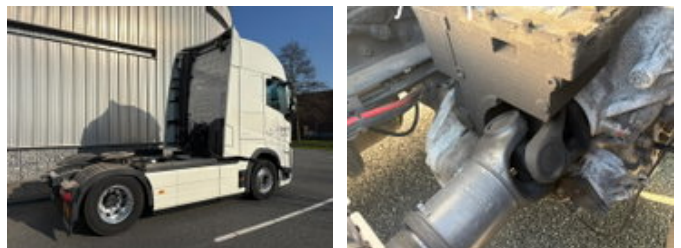

Volvo FH 13.500 4x2 I-Parc Cool Euro 6 PTO RETARDER Hydraulic

Allgemeine Merkmale

Marke	Volvo
Model	FH 13.500
Unterkategorie	Standard SZM
Nummernschild	BB-690-P
Kilometerstand	138.422km
Baujahr	2025
Datum der Erstzulassung	22-08-2025
Farbe	Weiß
Zustand	Gebraucht
Allgemeinzustand	Gut
Kraftstoff	Diesel
Emissionsklasse	Euro 6

Eigenschaften

Leergewicht	8.033kg
Tragfähigkeit	12.967kg
GVW	21.000kg
Kabine	Schlafkabine
Zylinderinhalt	12.777cc

Volvo FH 13.500 4x2 I-Parc Cool Euro 6 PTO RETARDER Hydraulic

Technische Spezifikationen

Anzahl der Achsen	2
Achsenkonfiguration	4x2
Übertragung	Vollautomatik
Motorleistung	375