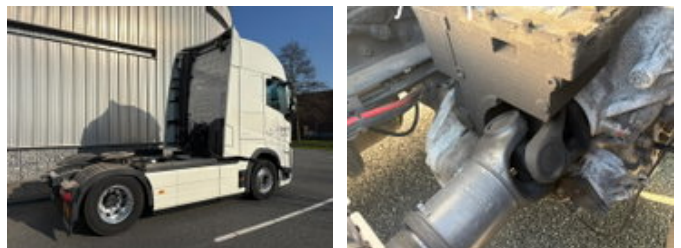

Volvo FH 13.500 4x2 I-Parc Cool Euro 6 PTO RETARDER Hydraulic

Algemene kenmerken

Merk	Volvo
Model	FH 13.500
Subcategorie	Standaard trekker
Kentekenplaat	BB-690-P
Tellerstand	138.422km
Bouwjaar	2025
Datum eerste registratie	22-08-2025
Kleur	Wit
Conditie	Gebruikt
Algemene staat	Goed
Brandstof	Diesel
Emissieklasse	Euro 6

Eigenschappen

Ledig gewicht	8.033kg
Laadvermogen	12.967kg
GVW	21.000kg
Cabine	Slaapcabine
Cilinder inhoud	12.777cc

Volvo FH 13.500 4x2 I-Parc Cool Euro 6 PTO RETARDER Hydraulic

Technische specificaties

Aantal assen	2
Asconfiguratie	4x2
Transmissie	Automaat
Vermogen	375