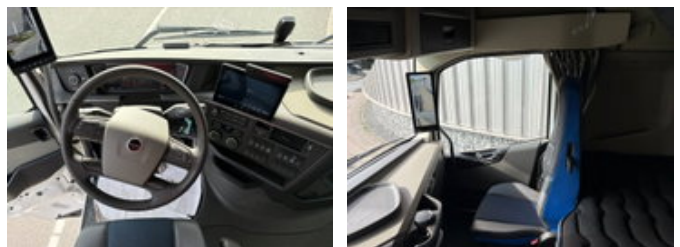

Volvo FH 500 4x2 EUR 6 PTO I-Parc Cool RETARDER

Algemene kenmerken

| | |
|--------------------------|-------------------|
| Merk | Volvo |
| Model | FH 500 |
| Subcategorie | Standaard trekker |
| Tellerstand | 882km |
| Bouwjaar | 2026 |
| Datum eerste registratie | 29-03-2026 |
| Kleur | Wit |
| Conditie | Gebruikt |
| Algemene staat | Erg goed |
| Emissieklasse | Euro 6 |

Eigenschappen

| | |
|---------------|-------------|
| Ledig gewicht | 8.100kg |
| Cabine | Slaapcabine |

Volvo FH 500 4x2 EUR 6 PTO I-Parc Cool RETARDER

Technische specificaties

| | |
|----------------|----------|
| Aantal assen | 2 |
| Asconfiguratie | 4x2 |
| Transmissie | Automaat |

Accessoires

- Adaptive cruise control
- Automaat
- Bluetooth
- Climate control
- Elektrische ramen
- Keyless Go
- Trekhaak
- Airconditioning
- Aluminium brandstoftank
- Cruise control
- Dakspoiler
- Dubbele brandstoftank
- Elektrisch bedienbare ramen
- Koelkast
- Mistlampen
- PTO
- Radio/CD speler
- Slaapcabine
- Standkachel
- Versterkte motorrem
- Zonneklep